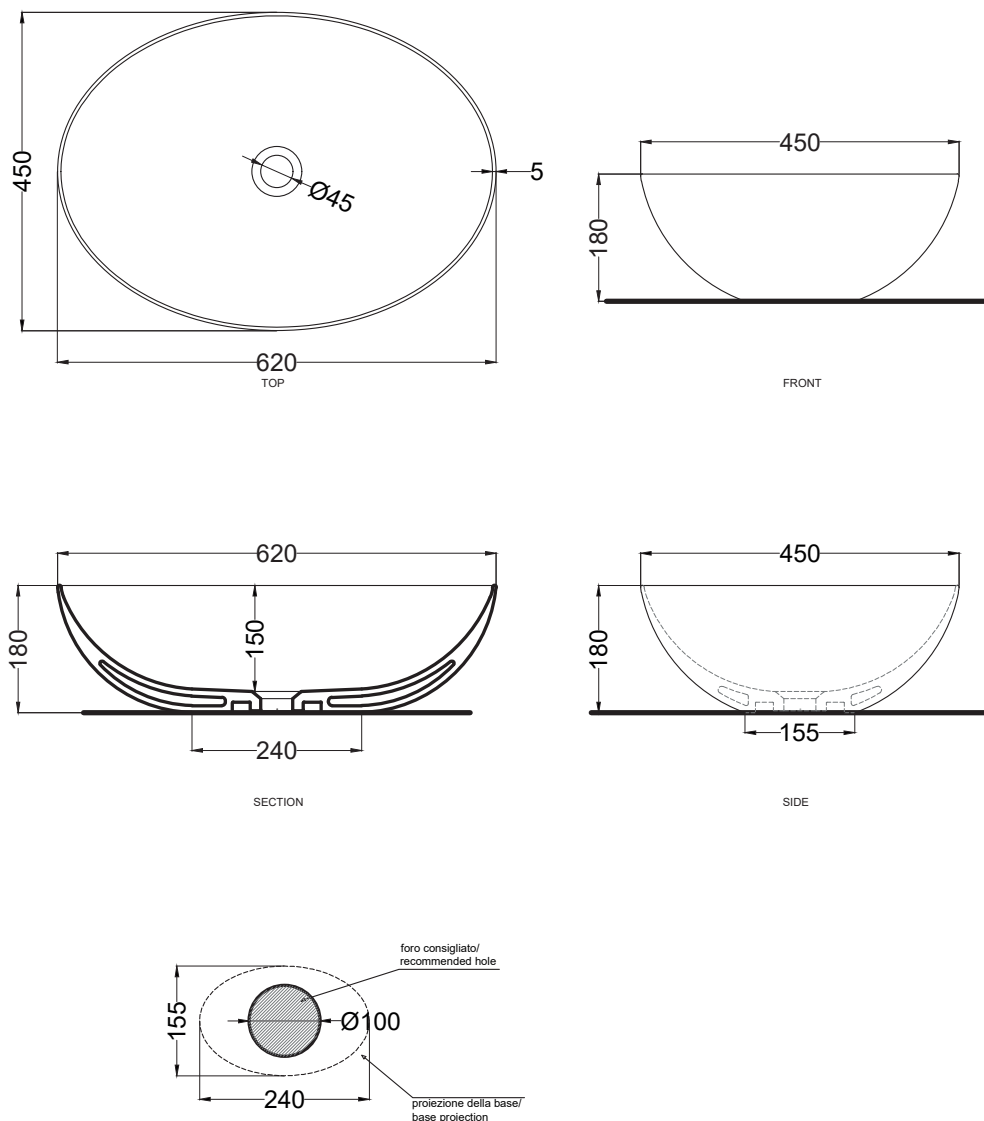

DoP No. 14688.01

Luglio 2025

ATTENZIONE: Superfici, pesi e misure riportate possono presentare leggere differenze rispetto ai pezzi reali, in considerazione e accordo delle caratteristiche di tolleranza intrinseche del materiale ceramico e del suo processo produttivo. L'azienda si riserva di cambiare schede tecniche e caratteristiche di funzionamento degli articoli in ogni momento e senza necessità di preavviso.