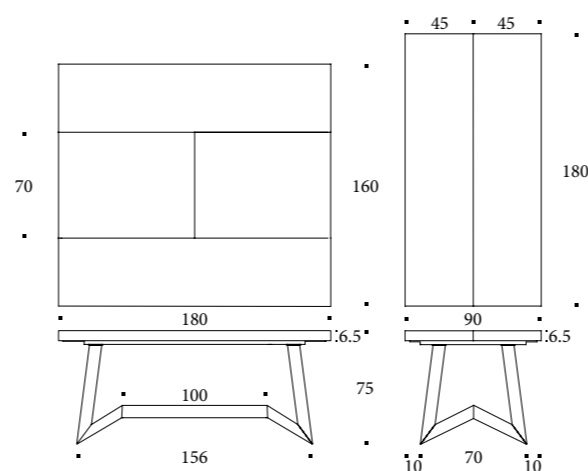

ALLUNGABILE
EXTENSIBLE / EXTENDABLE

Misure (cm)

LACCATO
/ LAQUÉ
/ LACQUERED

Poroso aperto
/ Pores ouverts
/ Open pore

- Bianco luce L31
- Bianco panna L32
- Bianco vela L33
- Grigio corda L34
- Grigio canapa L35
- Rosso aragosta L39
- Tortora L40