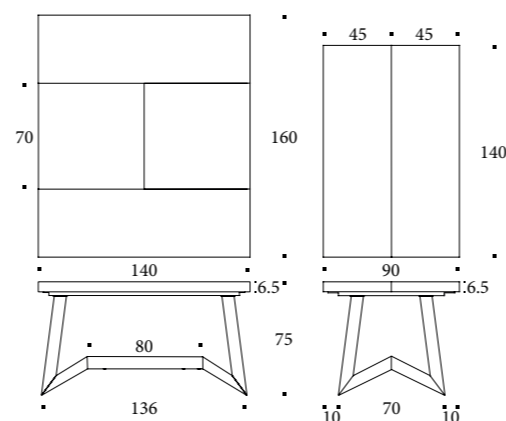

ALLUNGABILE
EXTENSIBLE / EXTENDABLE

Misure (cm)

LACCATO
/ LAQUÉ
/ LACQUERED

Poroso aperto
/ Pores ouverts
/ Open pore

- Bianco luce L31
- Bianco panna L32
- Bianco vela L33
- Grigio corda L34
- Grigio canapa L35
- Rosso aragosta L39
- Tortora L40