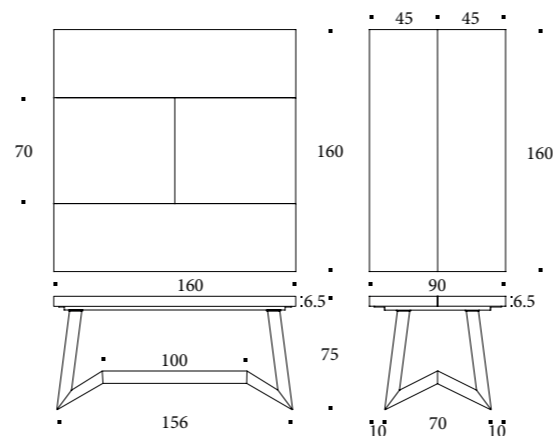

ALLUNGABILE
EXTENSIBLE / EXTENDABLE

Misure (cm)

LACCATO
/ LAQUÉ
/ LACQUERED

Poroso aperto
/ Pores ouverts
/ Open pore

- Bianco luce L31
- Bianco panna L32
- Bianco vela L33
- Grigio corda L34
- Grigio canapa L35
- Rosso aragosta L39
- Tortora L40