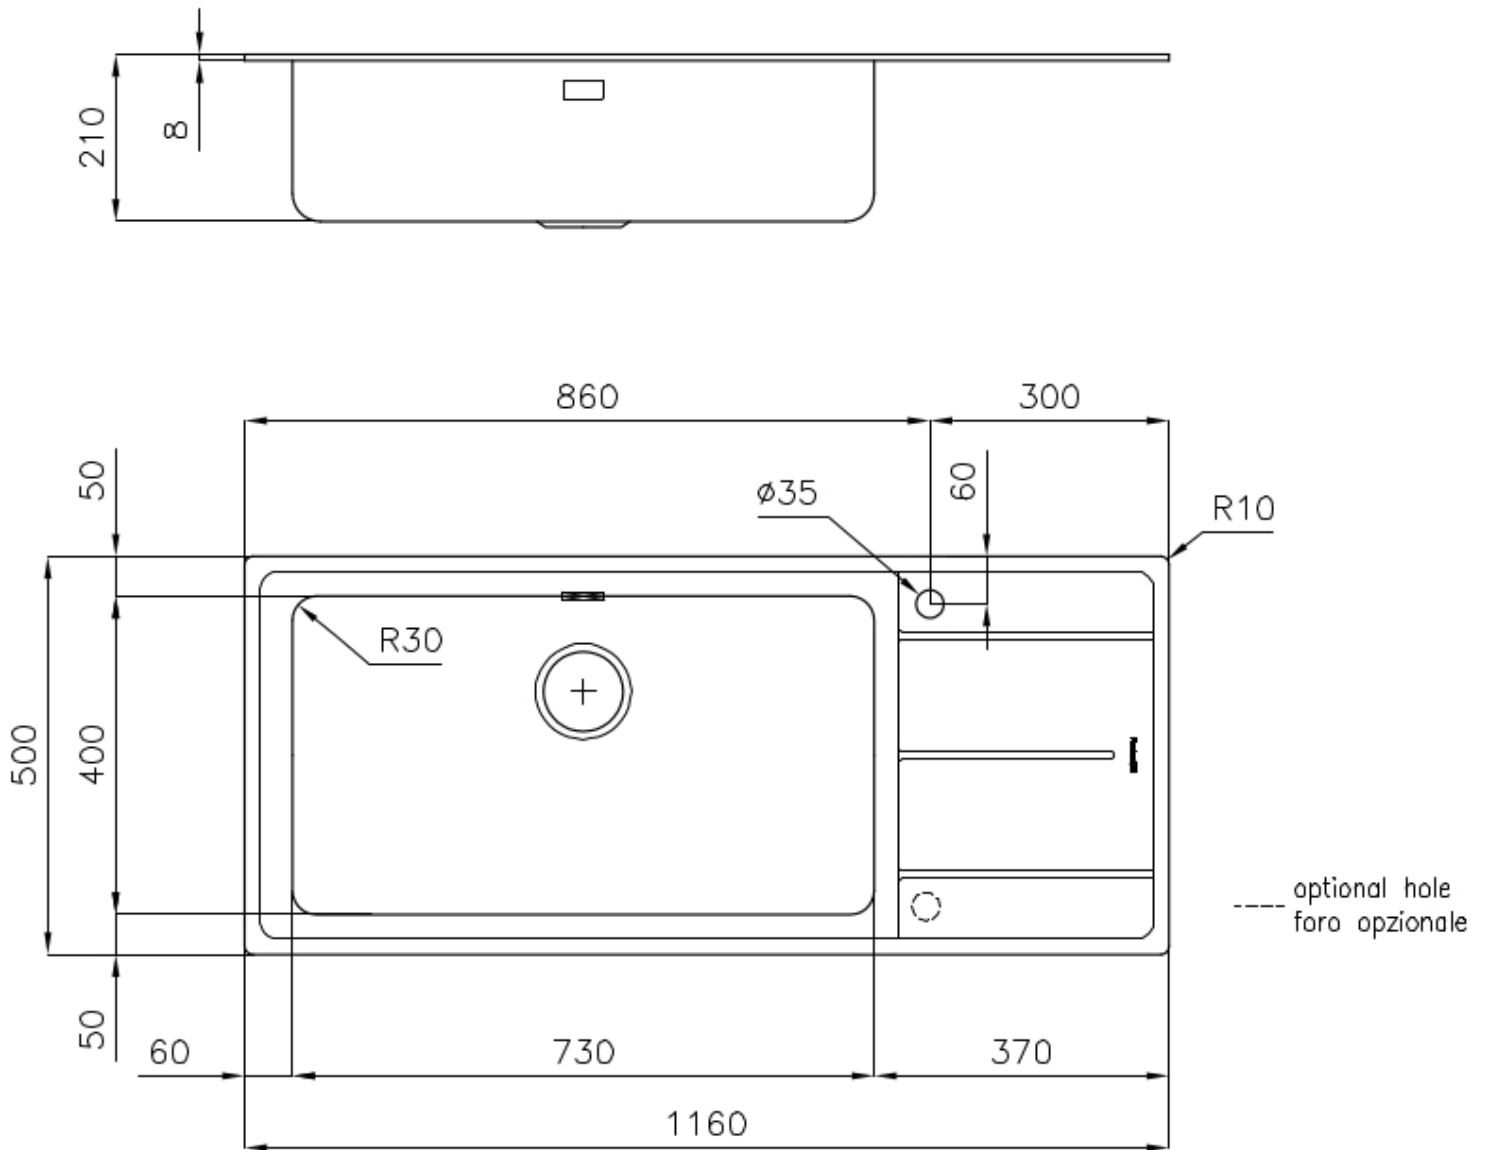

Dimensioni 1160 x 500 mm

Dotazioni standard Ganci di fissaggio, guarnizione, piletta, troppo-pieno e sifone, Imballo in scatola

Fori Mixer 1 foro di serie - 2° foro su richiesta

Foro incasso 1140 x 480 mm

Gocciolatoio Sì

Larghezza 116 cm

Misura vasca 730x400 mm - Spessore: 1 mm

Numero vasche 1 vasca

Piletta Piletta 3,5"

DATI TECNICI

ACCESSORI OPZIONALI

Cestello inox
8612 000