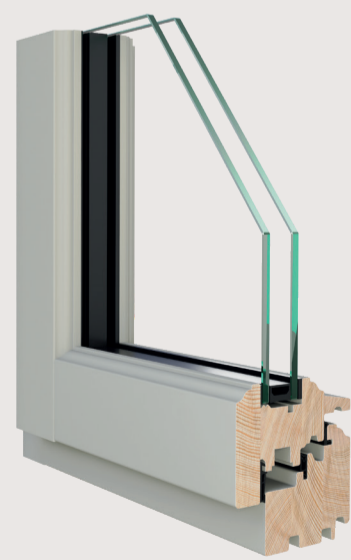

LA TRADIZIONE INCONTRA LA MODERNITÀ

CARATTERISTICHE TECNICHE

	Spessore vetro:	28 mm
	Permeabilità all'aria fino a:	Classe 4
	Resistenza al vento fino a:	Classe C5
	Tenuta all'acqua fino a:	Classe E900
	Trasmittanza termica infisso:	Uw = 1.2 W/mq k* [legno tenero] Uw = 1.3 W/mq k* [legno duro]
	Trasmittanza termica nodo:	Uf = 1.3 W/mq k [legno tenero] Uf = 1.5 W/mq k [legno duro]

*Valore calcolato su finestra campione 2 ante 1230x1480 mm - Ug = 1.0 W/mq K

SCOPRI TUTTI
I NOSTRI PRODOTTI

Scansiona il QR Code
con il tuo smartphone