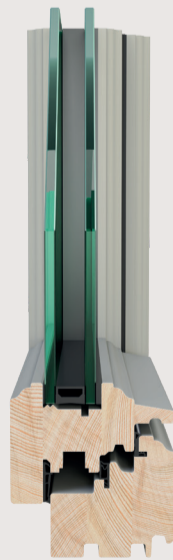

FINESTRA 1 ANTA

FINESTRA 2 ANTE

PORTA FINESTRA 1 ANTA

PORTA FINESTRA 2 ANTE

SCORREVOLE TRASLANTE

SCORREVOLE ALZANTE

SCORREVOLE IN LINEA

COLORI PIÙ RICHIESTI

VISUALIZZA
TUTTE LE FINITURE

NATURA

NATURA è la finestra in legno progettata per richiamare la bellezza delle finestre di una volta, progettata per evocare il fascino delle finestre di un tempo.

Nonostante l'estetica classica, questa finestra nasconde al suo interno una tecnologia all'avanguardia che garantisce altissime prestazioni di isolamento termico, proteggendo la casa dal freddo invernale e dal caldo estivo.

CARATTERISTICHE TECNICHE

	Spessore vetro:	28 mm
	Permeabilità all'aria fino a:	Classe 4
	Resistenza al vento fino a:	Classe C5
	Tenuta all'acqua fino a:	Classe E900
	Trasmittanza termica infisso:	Uw = 1.2 W/mq k* [legno tenero] Uw = 1.3 W/mq k* [legno duro]
	Trasmittanza termica nodo:	Uf = 1.3 W/mq k [legno tenero] Uf = 1.5 W/mq k [legno duro]

*Valore calcolato su finestra campione 2 ante 1230x1480 mm - Ug = 1.0 W/mq K

SCOPRI TUTTI
I NOSTRI PRODOTTI

Scansiona il QR Code
con il tuo smartphone